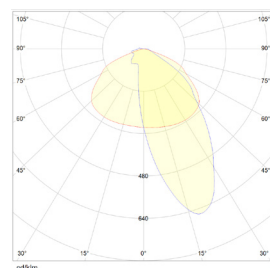

## Mittapiirroksiset

## Valojakauma

60

90

Asym.

Tupla  
Asym.