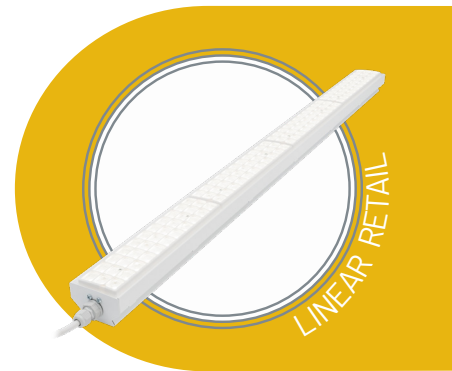

## Linear Retail

KOTIMAINEN JA ENERGIATEHOKAS LED-VALAISIN KAUPPOJEN JA SISÄTILOJEN VALAISTUKSEEN

Suomessa valmistetut SteraLux Linear Retail-valaisimet on suunniteltu erityisesti myymälöiden valaisemiseen. Valaisimessa käytetään optiikkaa, joten valaisinta on mahdollista muokata tilan mukaan. Valoa saadaan tällöin sinne mihin sitä eniten tarvitaan. Näin voidaan saavuttaa haluttu määrä valoa pienemmällä teholla.

## LINEAR RETAIL VALAISIMET

<b>OHJAUS:</b>	On/Off, DALI
<b>VALOSUOJA:</b>	Akryyli
<b>ELINIKÄ (L80B50)*:</b>	>100 000 tuntia
<b>TAKUU:</b>	5 vuotta
<b>STUL-TAKUU:</b>	2 vuotta
<b>VALMISTUSMAA:</b>	Suomi
<b>VALONLÄHDE:</b>	LED
<b>SUOJAUSLUOKKA:</b>	Luokka I
<b>KOTELOINTILUOKKA:</b>	IP20
<b>KÄYTTÖLÄMPÖTILA:</b>	-10 °C – +40 °C
<b>VÄRILÄMPÖTILA:</b>	4000/5000K
<b>VÄRINTOISTOINDEKSI:</b>	>80 tai >90
<b>JOHDOTUS:</b>	Päästä / Läpijohtotettuna
<b>KIINNITYSTAPA:</b>	Kisko, ramppi-, ruuvi kiinnitys
<b>SYÖTTÖKAAPELIN PITUUS:</b>	5m (muokattavissa)
<b>SYÖTTÖKAAPELIN PAKSUUS:</b>	1,5mm <sup>2</sup> (muokattavissa)
<b>RUNGON VÄRI:</b>	Valkoinen / Musta
<b>LIITTIMET:</b>	Valittavissa
<b>RUNGON MATERIAALI:</b>	Metalli