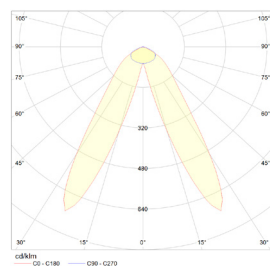

## Mittapiirroksiset

## Valojakauma

60

90

Asym.

Tupla  
Asym.