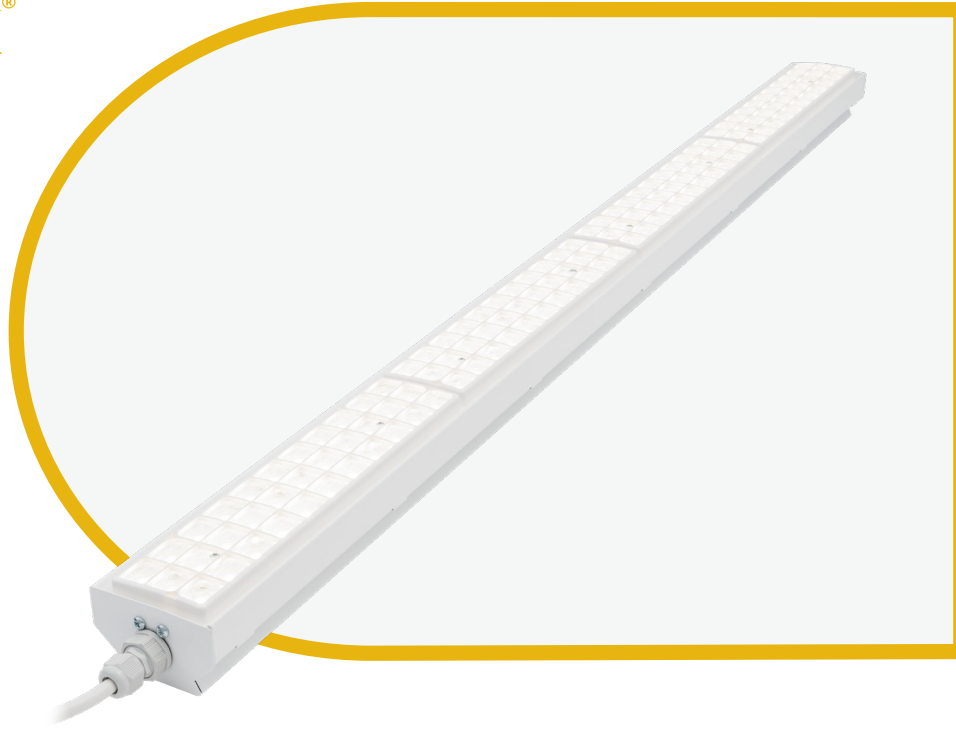

## Linear Retail

KOTIMAINEN JA ENERGIATEHOKAS LED-VALAISIN KAUPPOJEN JA SISÄTILOJEN VALAISTUKSEEN

Suomessa valmistetut SteraLux Linear Retail-valaisimet on suunniteltu erityisesti myymälöiden valaisemiseen. Valaisimessa käytetään optiikkaa, joten valaisinta on mahdollista muokata tilan mukaan. Valoa saadaan tällöin sinne mihin sitä eniten tarvitaan. Näin voidaan saavuttaa haluttu määrä valoa pienemmällä teholla.