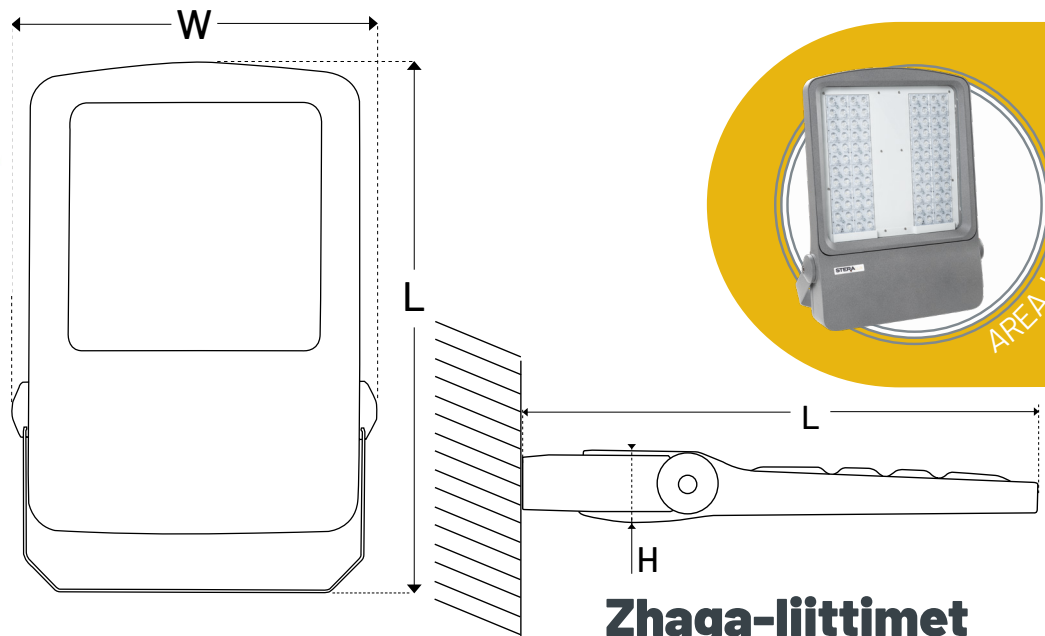

Zhaga-liittimet

AREA LITE VALAISIMET

OHJAUS:	On/Off, DALI, C2 SmartLight
VALOSUOJA:	Kirkas
ELINIKÄ (L80B10)*:	>100 000 tuntia
TAKUU:	5 vuotta
STUL - TAKUU:	2 vuotta
VALMISTUSMAA:	Suomi
VALONLÄHDE:	LED
SUOJAUSLUOKKA:	Luokka I
KOTELOINTILUOKKA:	IP65
KÄYTTÖLÄMPÖTILA:	-40 °C - +35 °C
VÄRILÄMPÖTILA:	4000K/5000K/5700K
VÄRINTOISTOINDEKSI:	>70, <90
KIINNITYSTAPA:	Seinään, kattoon, orteen, tolppaan
SYÖTTÖKAAPELIN PITUUS:	2m (muokattavissa)
SYÖTTÖKAAPELIN PAKSUUS:	1,5mm²-2,5mm²
LIITTIMET:	Saatavilla Zhaga-liittimellä
RUNGON VÄRI:	Harmaa
RUNGON MATERIAALI:	Alumiini
HYVÄKSYNNÄT:	CE

*Ta25 °C