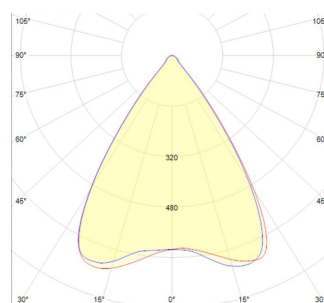

Tuotetiedot

MALLI	TEHO*	VALON SUUNTAUS	VALOVIRTA*	PITUUS (L)	LEVEYS (W)	KORKEUS (H)	ASENNUSKORKEUS
Office Linear 25	25 W	Alas	3 200 lm	1206 mm	150 mm	50 mm	2-4 m
Office Linear 35	35 W	Alas	4 400 lm	1206 mm	150 mm	50 mm	2-4 m
Office Linear 45	45 W	Alas	5 700 lm	1206 mm	150 mm	50 mm	2-4 m
Office Linear 55	55 W	Alas	6 900 lm	1206 mm	150 mm	50 mm	2-4 m
MALLI	TEHO*	VALON SUUNTAUS	VALOVIRTA*	PITUUS (L)	LEVEYS (W)	KORKEUS (H)	ASENNUSKORKEUS
Office Linear Up 25	38 W	Alas/Ylös	6 000 lm	1206 mm	150 mm	50 mm	2-4 m
Office Linear Up 35	50 W	Alas/Ylös	7 800 lm	1206 mm	150 mm	50 mm	2-4 m
Office Linear Up 45	62 W	Alas/Ylös	9 000 lm	1206 mm	150 mm	50 mm	2-4 m
Office Linear Up 55	75 W	Alas/Ylös	10 200 lm	1206 mm	150 mm	50 mm	2-4 m

*Ta25 °C

Mittapiirroukset

Valojakauma

60

80

Ylövalo