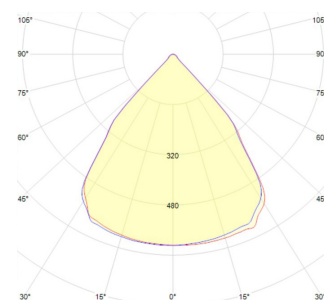

*Ta25 °C

Mittapiirroukset

Valojakauma

60

80

Ylövalo