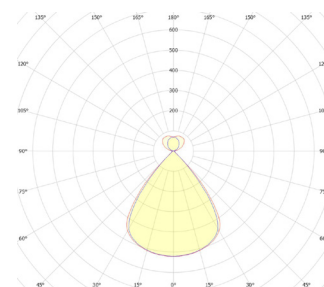

*Ta25 °C

Mittapiirroukset

Valojakauma

60

80

Ylövalo