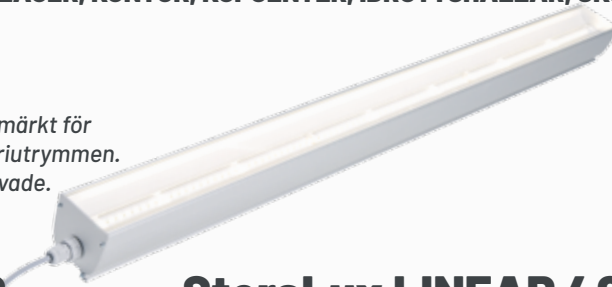

STERA LUX®

THE BEST MADE LIGHTING.

SteraLux LINEAR

EN INHEMSK, ENERGISNÅL LED-LAMPA FÖR MÅNGA OLIKA UTRYMMEN

SteraLux LINEAR LED-belysningen är en energisnål och miljövänlig lösning för inomhusbelysning. Den lämpar sig utmärkt till exempel för belysning av lager- och industriutrymmen. SteraLux LINEAR-LED-lamporna är lätta att installera och de är extremt långlivade. Vi ger våra produkter en 5 års produktgaranti.

Vi skräddarsyr våra lampor enligt användningsändamål. Egenskaper som kan skräddarsys är till exempel ljusfördelning, färgtemperatur, fästningsmetod, ljusstyrning och elförsörjning. Vi erbjuder belysning som en helomfattande tjänst som inkluderar planering och installation samt återvinning av den gamla belysningen.

ANVÄNDINGSOMRÅDE: FABRIKER, LAGER, KONTOR, KÖPCENTER, IDROTTHALLAR, SKOLOR, SJUKHUS, BUTIKER

SteraLux LINEAR LED-lamporna passar utmärkt för belysning av bland annat lager- och industriutrymmen. De är lätta att installera och extremt långlivade.

SteraLux LINEAR 20

PRODUKTINFORMATION

Nominell effekt:	20 W*)
Ljusflöde:	2 400 lumen*)
Installationshöjd:	> 3 m
E-nummer:	4310900**)
Färgtemperatur:	4 000/5 000 kelvin
Fästning:	att hänga, i skena, i tak
Längd:	1 200 mm
Bredd:	81 mm
Höjd:	75 mm
Vikt:	3,5 kg
Ramens färgalternativ:	aluminium, RAL-färger
Ljusskydd:	klar, opal, mikroprisma
CRI (färgåtergivning):	> 80
Ljusstyrning:	on/off och DALI
Livstid:	> 50 000 timmar
Garanti:	5 år
STUL-garanti:	2 år**)
Tillverkningsland:	Finland
Ljuskälla:	LED
Skyddsklass:	Klass I
Kapslingsklass:	IP54
Driftstemperatur:	-20 °C - +50 °C (D-klass)
Öppningsvinkel/ ljusfördelning:	55°/120°
Ramens material:	aluminium
Kvalitetsmärknings:	CE, FI

*) Effekt och ljusflöde +/- 10 %

**) Gäller i Finland

SteraLux LINEAR 40

PRODUKTINFORMATION

Nominell effekt:	35 W*)
Ljusflöde:	4 100 lumen*)
Installationshöjd:	2,5-4 m
E-nummer:	4310901**)
Färgtemperatur:	4 000/5 000 kelvin
Fästning:	att hänga, i skena, i tak
Längd:	1 200 mm
Bredd:	81 mm
Höjd:	75 mm
Vikt:	3,5 kg
Ramens färgalternativ:	aluminium, RAL-färger
Ljusskydd:	klar, opal, mikroprisma
CRI (färgåtergivning):	> 80
Ljusstyrning:	on/off och DALI
Livstid:	> 50 000 timmar
Garanti:	5 år
STUL-garanti:	2 år**)
Tillverkningsland:	Finland
Ljuskälla:	LED
Skyddsklass:	Klass I
Kapslingsklass:	IP54
Driftstemperatur:	-20 °C - +50 °C (D-klass)
Öppningsvinkel/ ljusfördelning:	55°/120°
Ramens material:	alumiini
Kvalitetsmärknings:	CE, FI

*) Effekt och ljusflöde +/- 10 %

**) Gäller i Finland