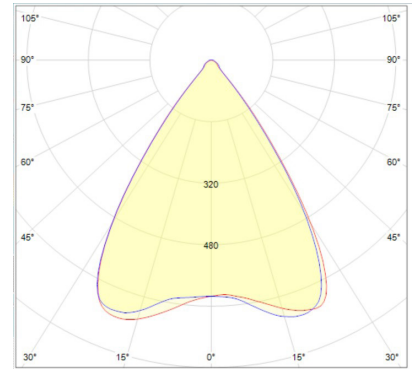

Valojakauma

60