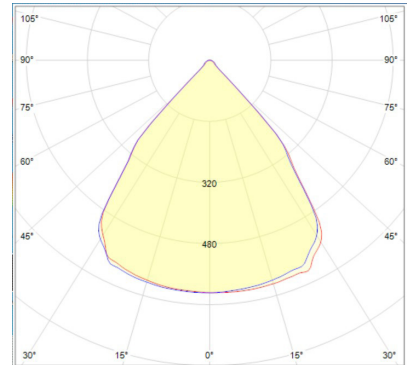

80

STERALUX®