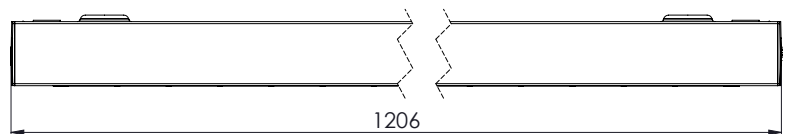

Office Linear mittapiirroksset